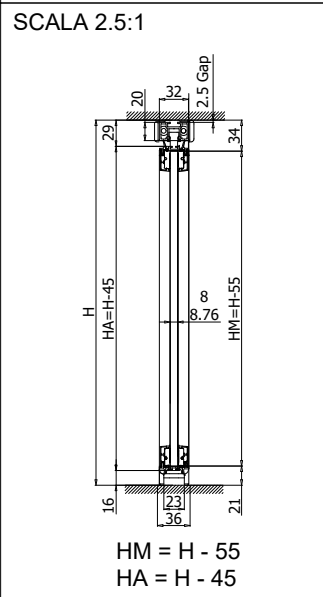

VANITY - SET 7 montaggio a soffitto, versione porta doppia, profilo a terra solo per entrata doccia.
Entrata WC senza profilo a terra / Vanity ceiling-mounted system, double door version, floor profile only at the shower entrance.
WC entrance without floor profile.