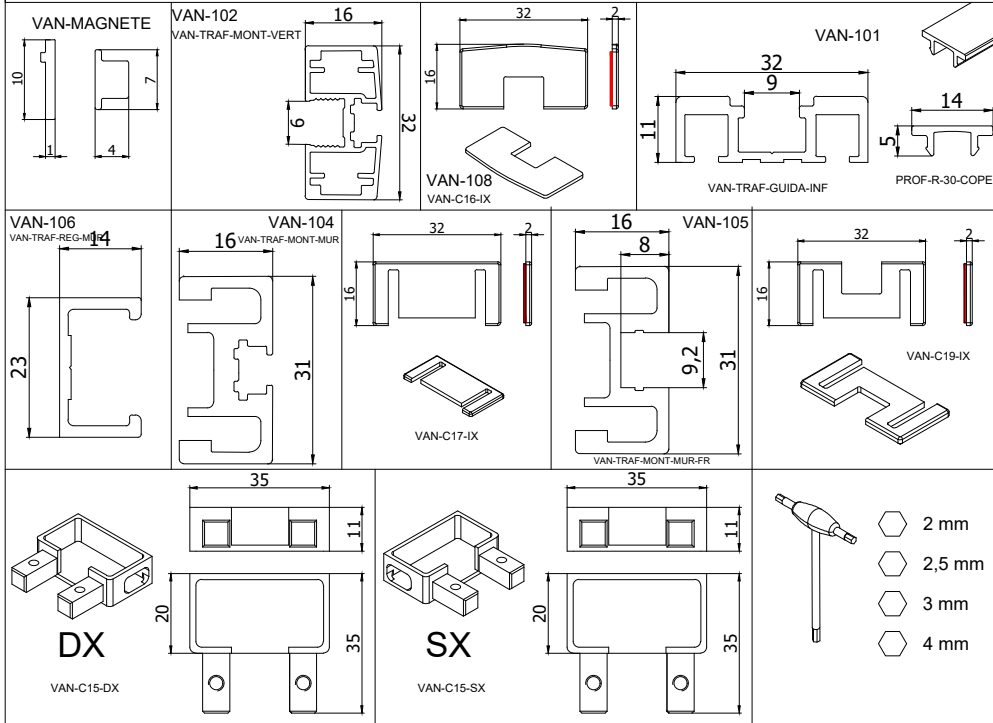

COMPONENTI / COMPONENTS