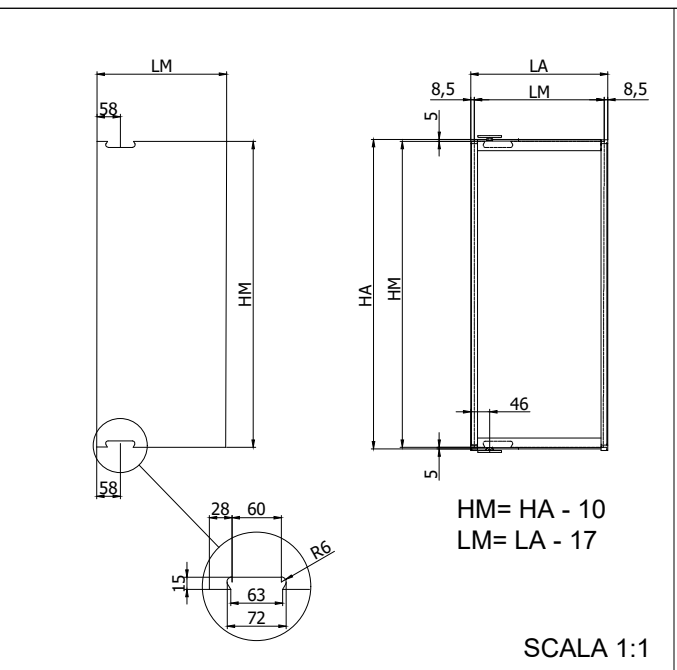

VANITY - Set porta montaggio a soffitto con profilo a terra

VANITY - Ceiling installation with bottom profile

VANITY - SET 6 montaggio a soffitto, versione porta doppia, profilo a terra solo per entrata doccia.
 Entrata WC senza profilo a terra / Vanity ceiling-mounted system, double door version, floor profile only at the shower entrance.
 WC entrance without floor profile.

VANITY - SET 6 montaggio a soffitto, versione porta doppia, profilo a terra solo per entrata doccia.
 Entrata WC senza profilo a terra / Vanity ceiling-mounted system, double door version, floor profile only at the shower entrance.
 WC entrance without floor profile.

VANITY - SET 7 montaggio a soffitto, versione porta doppia, profilo a terra solo per entrata doccia.
 Entrata WC senza profilo a terra / Vanity ceiling-mounted system, double door version, floor profile only at the shower entrance.
 WC entrance without floor profile.