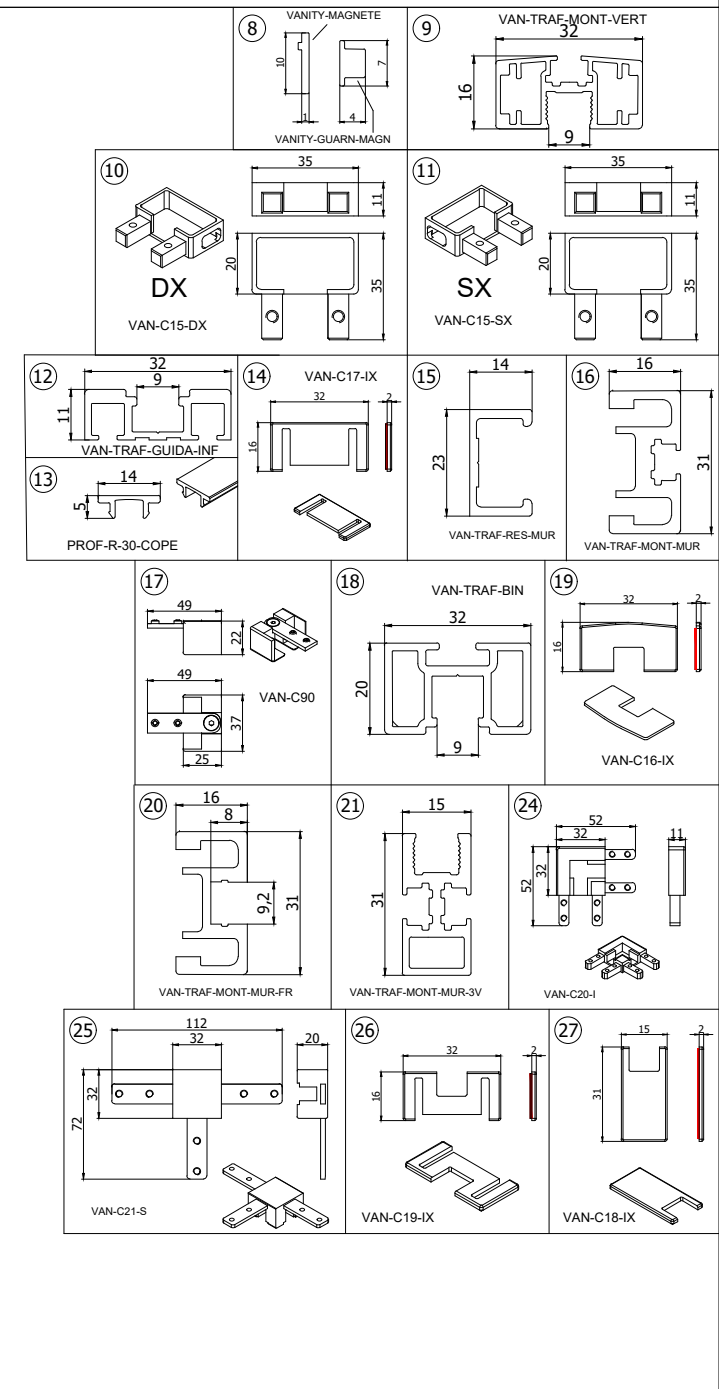

VANITY - SET 9 montaggio a soffitto, versione porta doppia, profilo a terra solo per entrata doccia.
Entrata WC senza profilo a terra / Vanity ceiling-mounted system, double door version, floor profile only at the shower entrance.
WC entrance without floor profile.