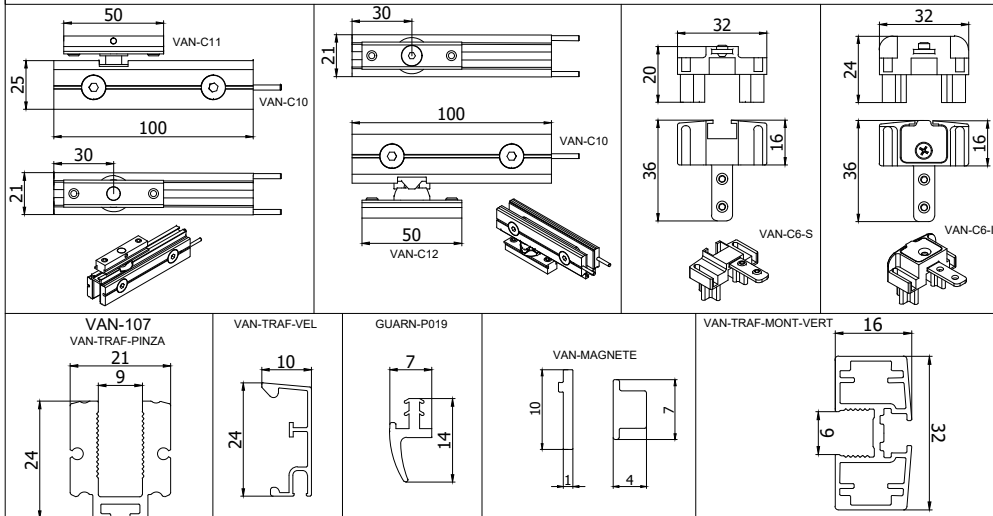

COMPONENTI PORTA / DOOR COMPONENTS