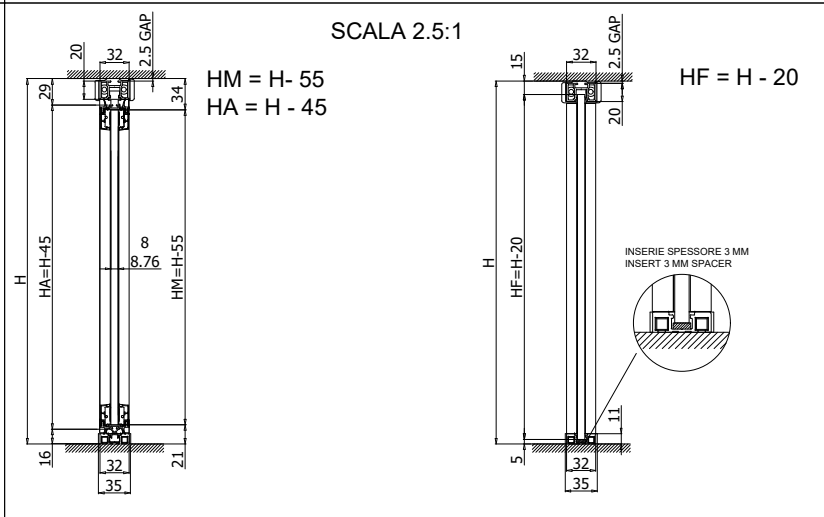

VANITY - SET 7 montaggio a soffitto, versione porta doppia, profilo a terra solo per entrata doccia.
Entrata WC senza profilo a terra / Vanity ceiling-mounted system, double door version, floor profile only at the shower entrance.
WC entrance without floor profile.