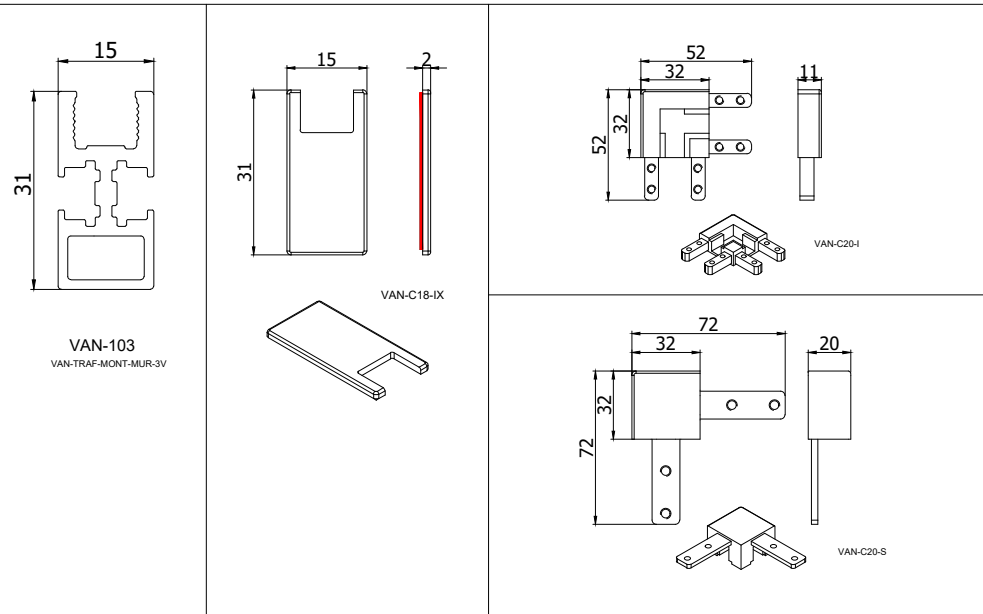

COMPONENTI ANGOLO 90° / ANGLE 90° COMPONENTS