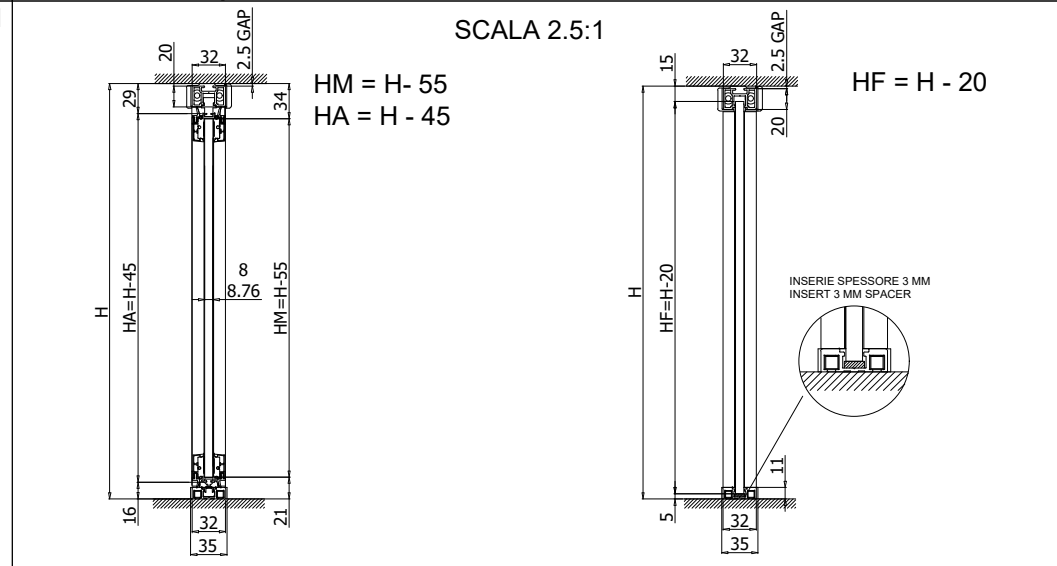

VANITY - Set porta montaggio a soffitto con profilo a terra

VANITY - Ceiling installation with bottom profile

VANITY - SET 6 montaggio a soffitto, versione porta doppia, profilo a terra solo per entrata doccia.
 Entrata WC senza profilo a terra / Vanity ceiling-mounted system, double door version, floor profile only at the shower entrance.
 WC entrance without floor profile.

VANITY - SET 6 montaggio a soffitto, versione porta doppia, profilo a terra solo per entrata doccia.
 Entrata WC senza profilo a terra / Vanity ceiling-mounted system, double door version, floor profile only at the shower entrance.
 WC entrance without floor profile.