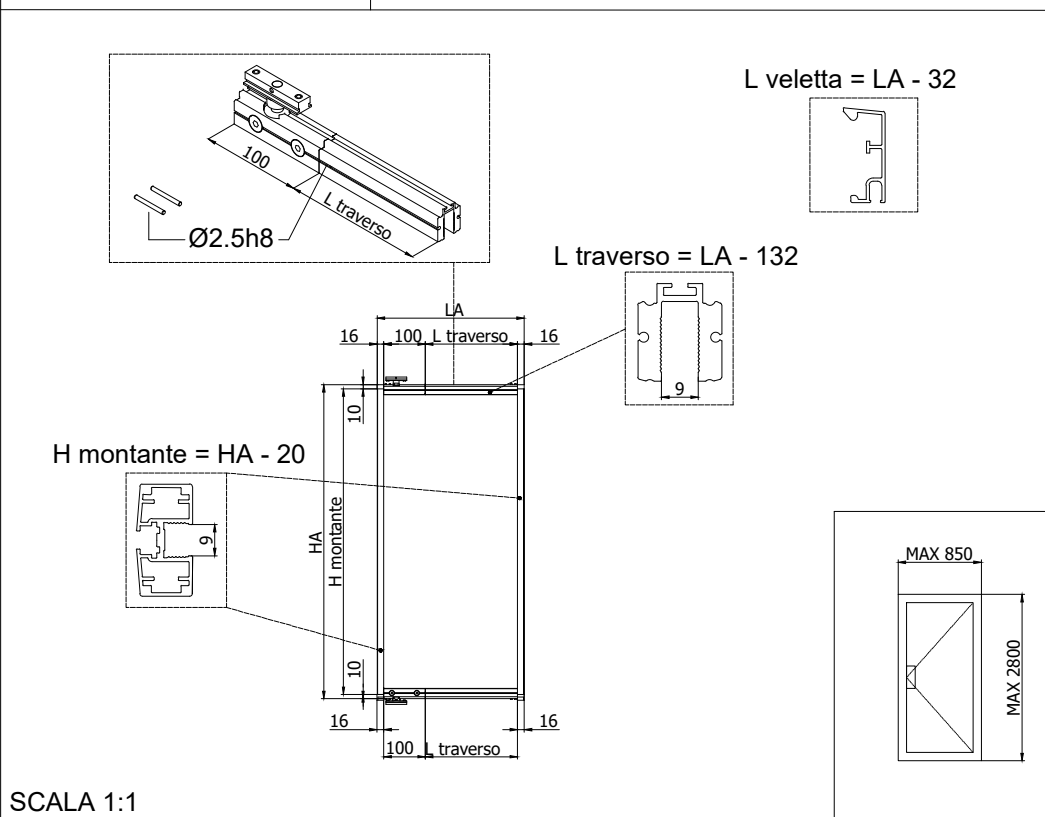

VANITY - Set porta montaggio a soffitto con profilo a terra

VANITY - Ceiling installation with bottom profile

VANITY - SET 6 montaggio a soffitto, versione porta doppia, profilo a terra solo per entrata doccia.
 Entrata WC senza profilo a terra / Vanity ceiling-mounted system, double door version, floor profile only at the shower entrance.
 WC entrance without floor profile.

VANITY - SET 6 montaggio a soffitto, versione porta doppia, profilo a terra solo per entrata doccia.
 Entrata WC senza profilo a terra / Vanity ceiling-mounted system, double door version, floor profile only at the shower entrance.
 WC entrance without floor profile.

VANITY - SET 7 montaggio a soffitto, versione porta doppia, profilo a terra solo per entrata doccia.
 Entrata WC senza profilo a terra / Vanity ceiling-mounted system, double door version, floor profile only at the shower entrance.
 WC entrance without floor profile.