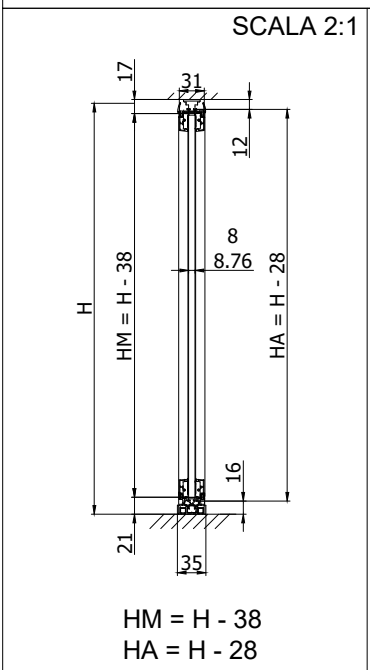

VANITY - Set porta montaggio a soffitto con profilo a terra

VANITY - Ceiling installation with bottom profile

VANITY - SET 6 montaggio a soffitto, versione porta doppia, profilo a terra solo per entrata doccia.
 Entrata WC senza profilo a terra / Vanity ceiling-mounted system, double door version, floor profile only at the shower entrance.
 WC entrance without floor profile.

VANITY - SET 6 montaggio a soffitto, versione porta doppia, profilo a terra solo per entrata doccia.
 Entrata WC senza profilo a terra / Vanity ceiling-mounted system, double door version, floor profile only at the shower entrance.
 WC entrance without floor profile.