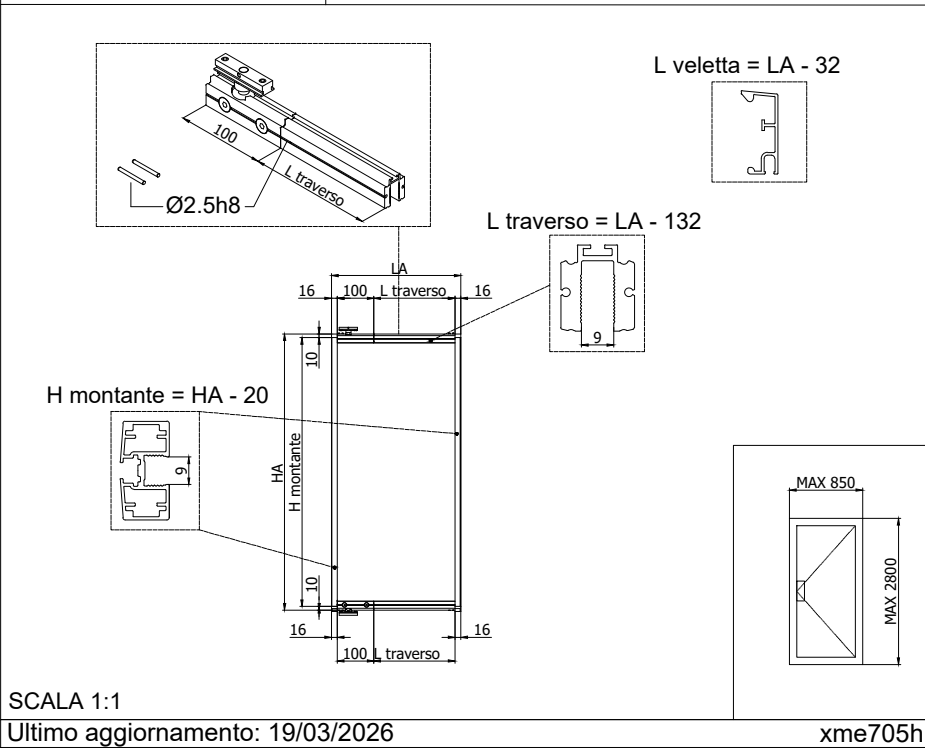

VANITY - SET 7 montaggio a soffitto, versione porta doppia, profilo a terra solo per entrata doccia.
Entrata WC senza profilo a terra / Vanity ceiling-mounted system, double door version, floor profile only at the shower entrance.
WC entrance without floor profile.