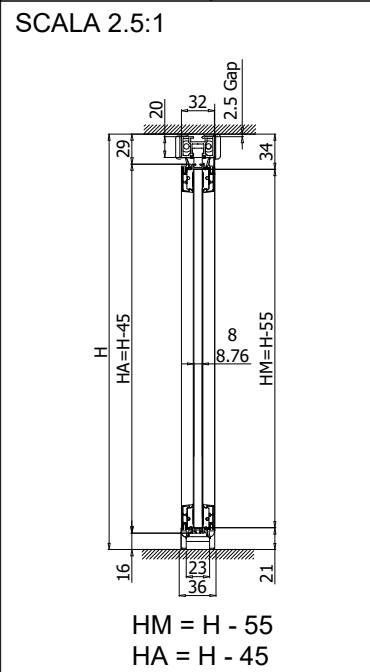

VANITY - Set porta montaggio a soffitto con profilo a terra

VANITY - Ceiling installation with bottom profile

VANITY - SET 6 montaggio a soffitto, versione porta doppia, profilo a terra solo per entrata doccia.
 Entrata WC senza profilo a terra / Vanity ceiling-mounted system, double door version, floor profile only at the shower entrance.
 WC entrance without floor profile.

VANITY - SET 6 montaggio a soffitto, versione porta doppia, profilo a terra solo per entrata doccia.
 Entrata WC senza profilo a terra / Vanity ceiling-mounted system, double door version, floor profile only at the shower entrance.
 WC entrance without floor profile.