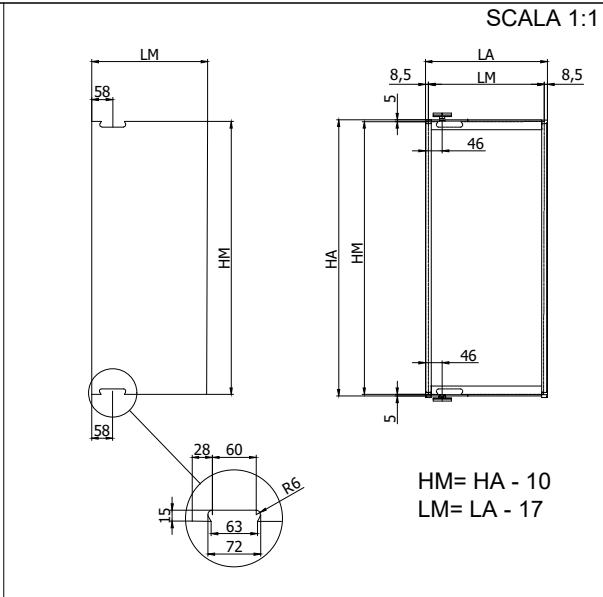

VANITY - SET 7 montaggio a soffitto, versione porta doppia, profilo a terra solo per entrata doccia.
Entrata WC senza profilo a terra / Vanity ceiling-mounted system, double door version, floor profile only at the shower entrance.
WC entrance without floor profile.