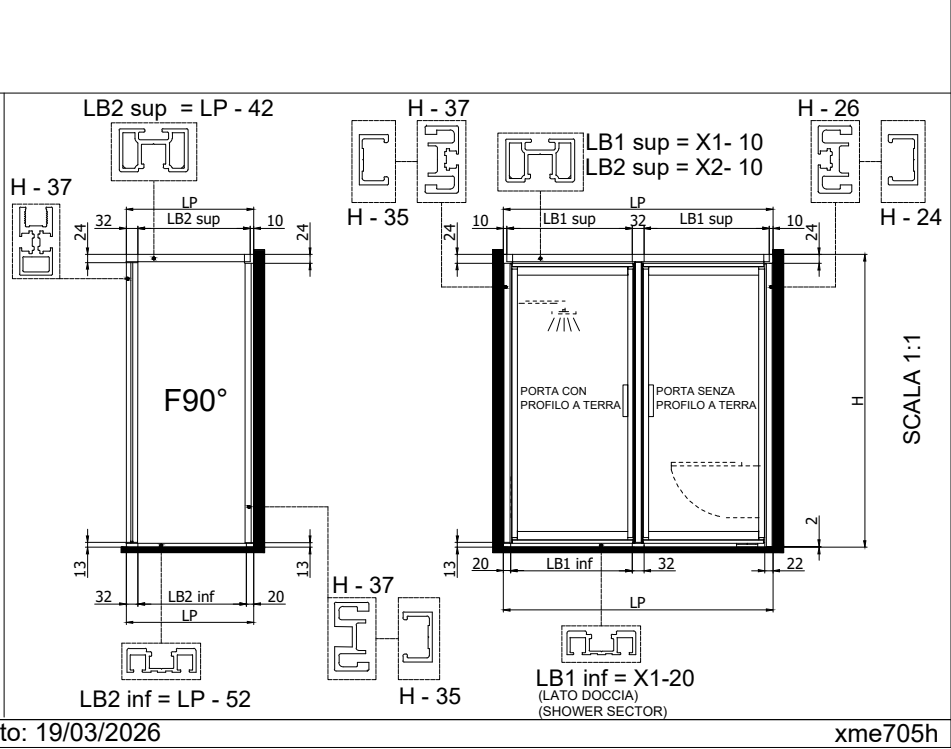

VANITY - SET 7 montaggio a soffitto, versione porta doppia, profilo a terra solo per entrata doccia.
Entrata WC senza profilo a terra / Vanity ceiling-mounted system, double door version, floor profile only at the shower entrance.
WC entrance without floor profile.