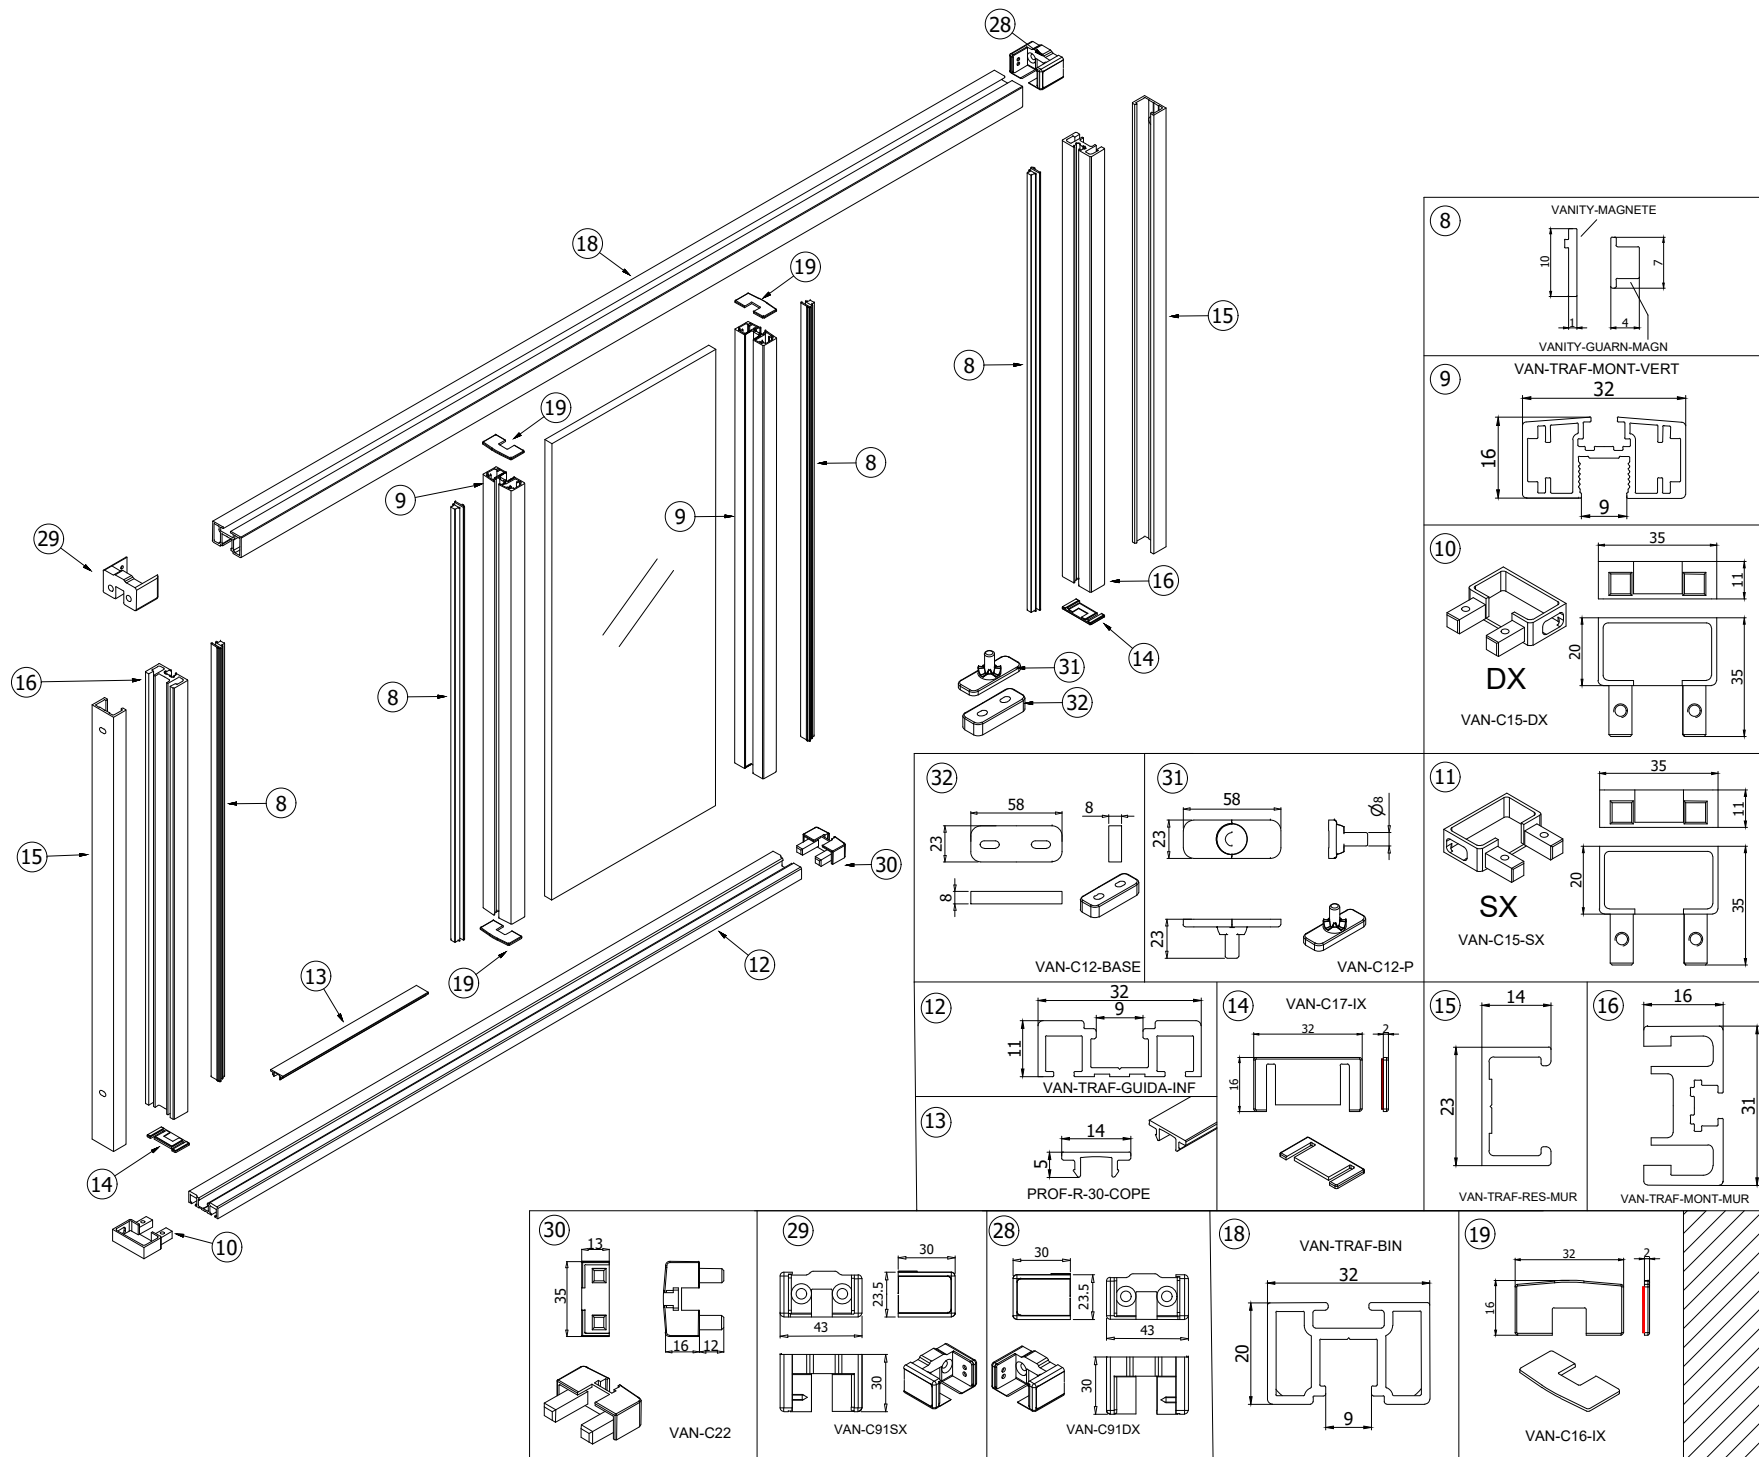

VANITY - Set porta montaggio a soffitto con profilo a terra

VANITY - Ceiling installation with bottom profile

VANITY - SET 6 montaggio a soffitto, versione porta doppia, profilo a terra solo per entrata doccia.
 Entrata WC senza profilo a terra / Vanity ceiling-mounted system, double door version, floor profile only at the shower entrance.
 WC entrance without floor profile.

VANITY - SET 6 montaggio a soffitto, versione porta doppia, profilo a terra solo per entrata doccia.
 Entrata WC senza profilo a terra / Vanity ceiling-mounted system, double door version, floor profile only at the shower entrance.
 WC entrance without floor profile.

VANITY - SET 7 montaggio a soffitto, versione porta doppia, profilo a terra solo per entrata doccia.
 Entrata WC senza profilo a terra / Vanity ceiling-mounted system, double door version, floor profile only at the shower entrance.
 WC entrance without floor profile.