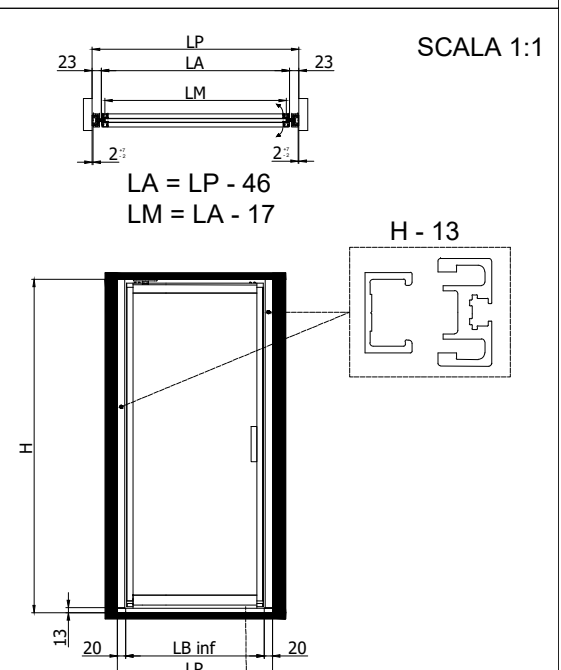

VANITY - Set porta montaggio a soffitto con profilo a terra

VANITY - Ceiling installation with bottom profile

VANITY - SET 6 montaggio a soffitto, versione porta doppia, profilo a terra solo per entrata doccia.
 Entrata WC senza profilo a terra / Vanity ceiling-mounted system, double door version, floor profile only at the shower entrance.
 WC entrance without floor profile.

VANITY - SET 6 montaggio a soffitto, versione porta doppia, profilo a terra solo per entrata doccia.
 Entrata WC senza profilo a terra / Vanity ceiling-mounted system, double door version, floor profile only at the shower entrance.
 WC entrance without floor profile.

VANITY - SET 7 montaggio a soffitto, versione porta doppia, profilo a terra solo per entrata doccia.
 Entrata WC senza profilo a terra / Vanity ceiling-mounted system, double door version, floor profile only at the shower entrance.
 WC entrance without floor profile.