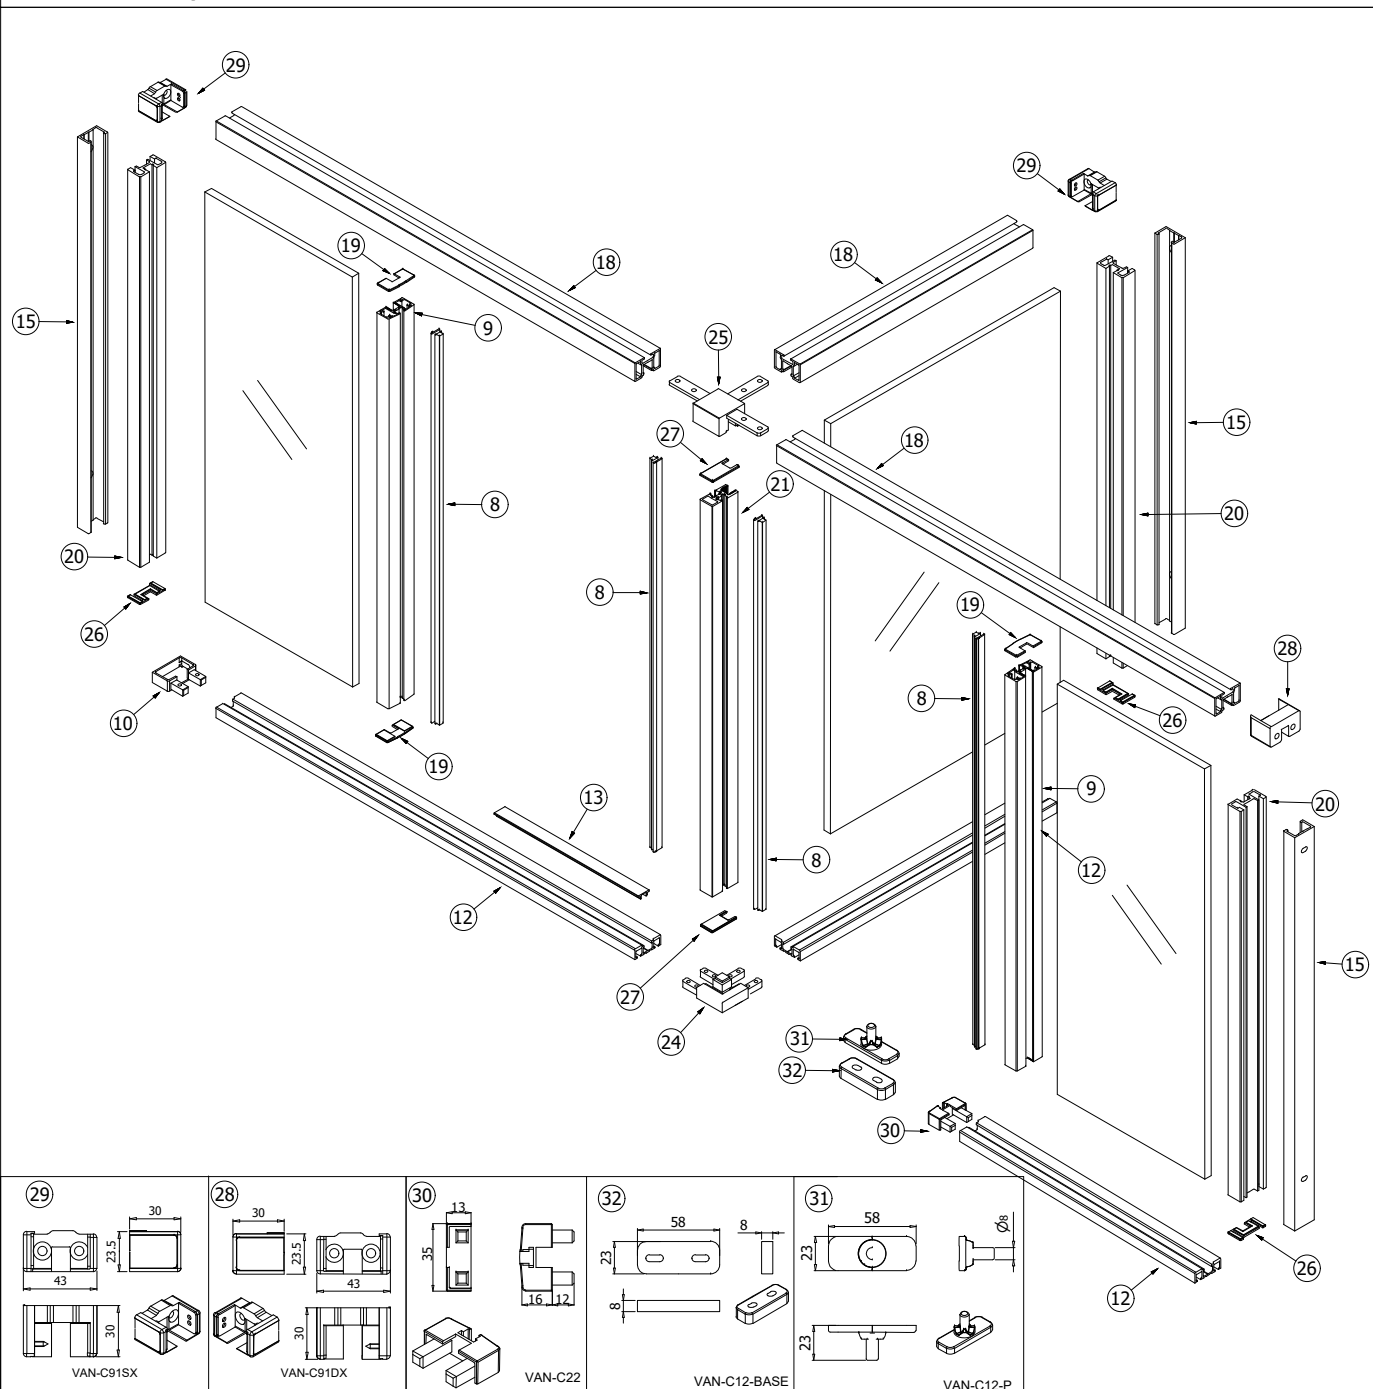

VANITY - SET 9 montaggio a soffitto, versione porta doppia, profilo a terra solo per entrata doccia.
Entrata WC senza profilo a terra / Vanity ceiling-mounted system, double door version, floor profile only at the shower entrance.
WC entrance without floor profile.