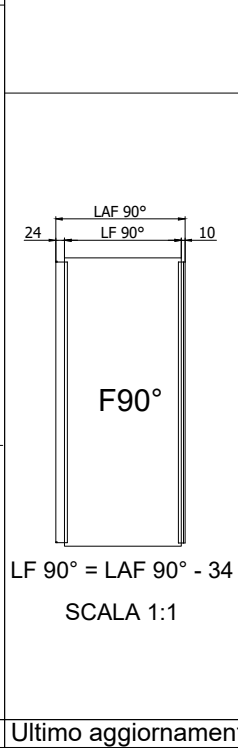

VANITY - SET 7 montaggio a soffitto, versione porta doppia, profilo a terra solo per entrata doccia.
Entrata WC senza profilo a terra / Vanity ceiling-mounted system, double door version, floor profile only at the shower entrance.
WC entrance without floor profile.