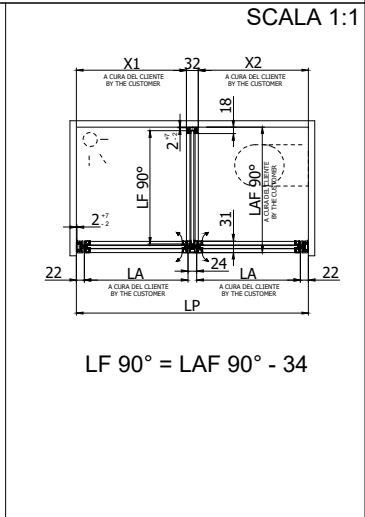

VANITY - SET 7 montaggio a soffitto, versione porta doppia, profilo a terra solo per entrata doccia.
Entrata WC senza profilo a terra / Vanity ceiling-mounted system, double door version, floor profile only at the shower entrance.
WC entrance without floor profile.