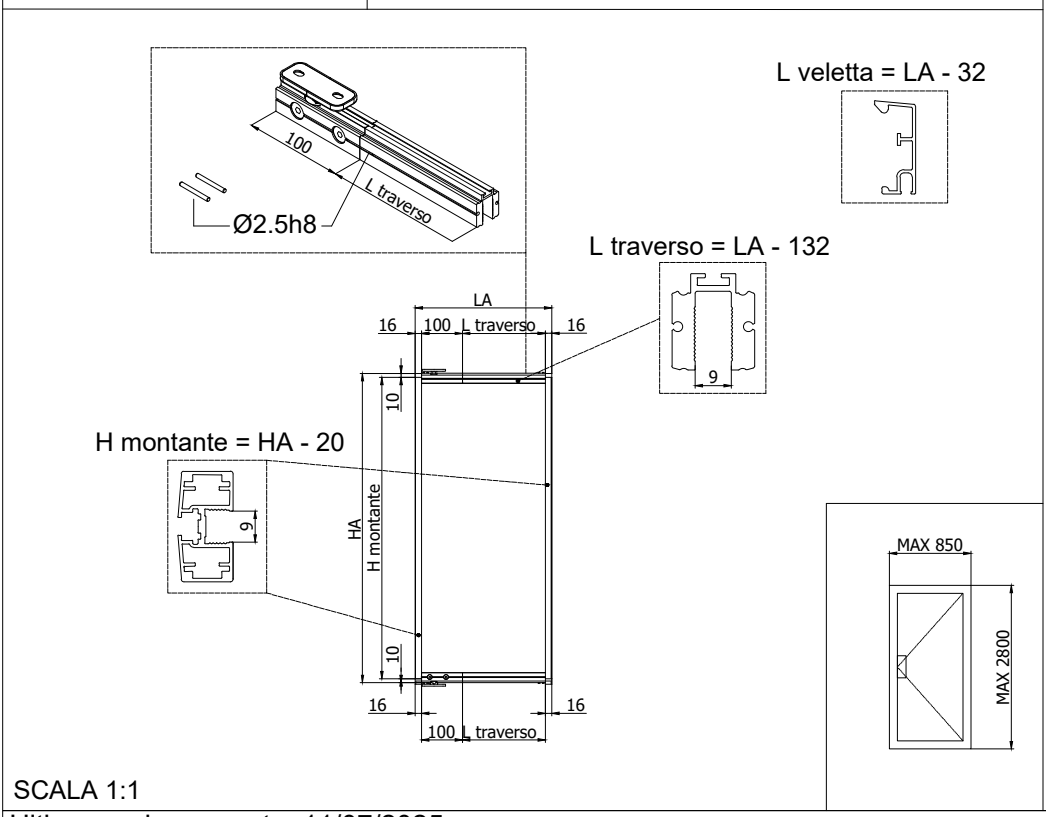

VANITY - Set porta montaggio a soffitto con profilo a terra

VANITY - Ceiling installation with bottom profile

VANITY - SET 6 montaggio a soffitto, versione porta doppia, profilo a terra solo per entrata doccia.
 Entrata WC senza profilo a terra / Vanity ceiling-mounted system, double door version, floor profile only at the shower entrance.
 WC entrance without floor profile.

VANITY - SET 6 montaggio a soffitto, versione porta doppia, profilo a terra solo per entrata doccia.
 Entrata WC senza profilo a terra / Vanity ceiling-mounted system, double door version, floor profile only at the shower entrance.
 WC entrance without floor profile.

VANITY - SET 7 montaggio a soffitto, versione porta doppia, profilo a terra solo per entrata doccia.
 Entrata WC senza profilo a terra / Vanity ceiling-mounted system, double door version, floor profile only at the shower entrance.
 WC entrance without floor profile.