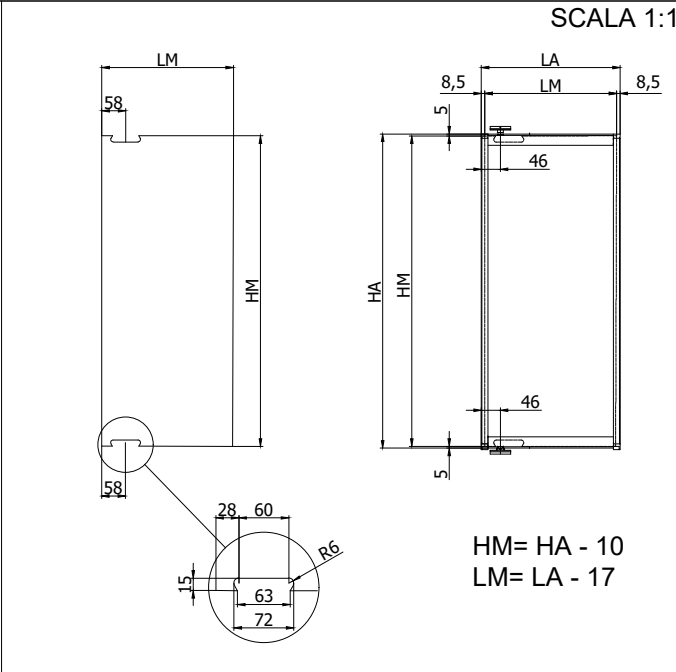

VANITY - Set porta montaggio a soffitto con profilo a terra

VANITY - Ceiling installation with bottom profile

VANITY - SET 6 montaggio a soffitto, versione porta doppia, profilo a terra solo per entrata doccia.
 Entrata WC senza profilo a terra / Vanity ceiling-mounted system, double door version, floor profile only at the shower entrance.
 WC entrance without floor profile.

VANITY - SET 6 montaggio a soffitto, versione porta doppia, profilo a terra solo per entrata doccia.
 Entrata WC senza profilo a terra / Vanity ceiling-mounted system, double door version, floor profile only at the shower entrance.
 WC entrance without floor profile.