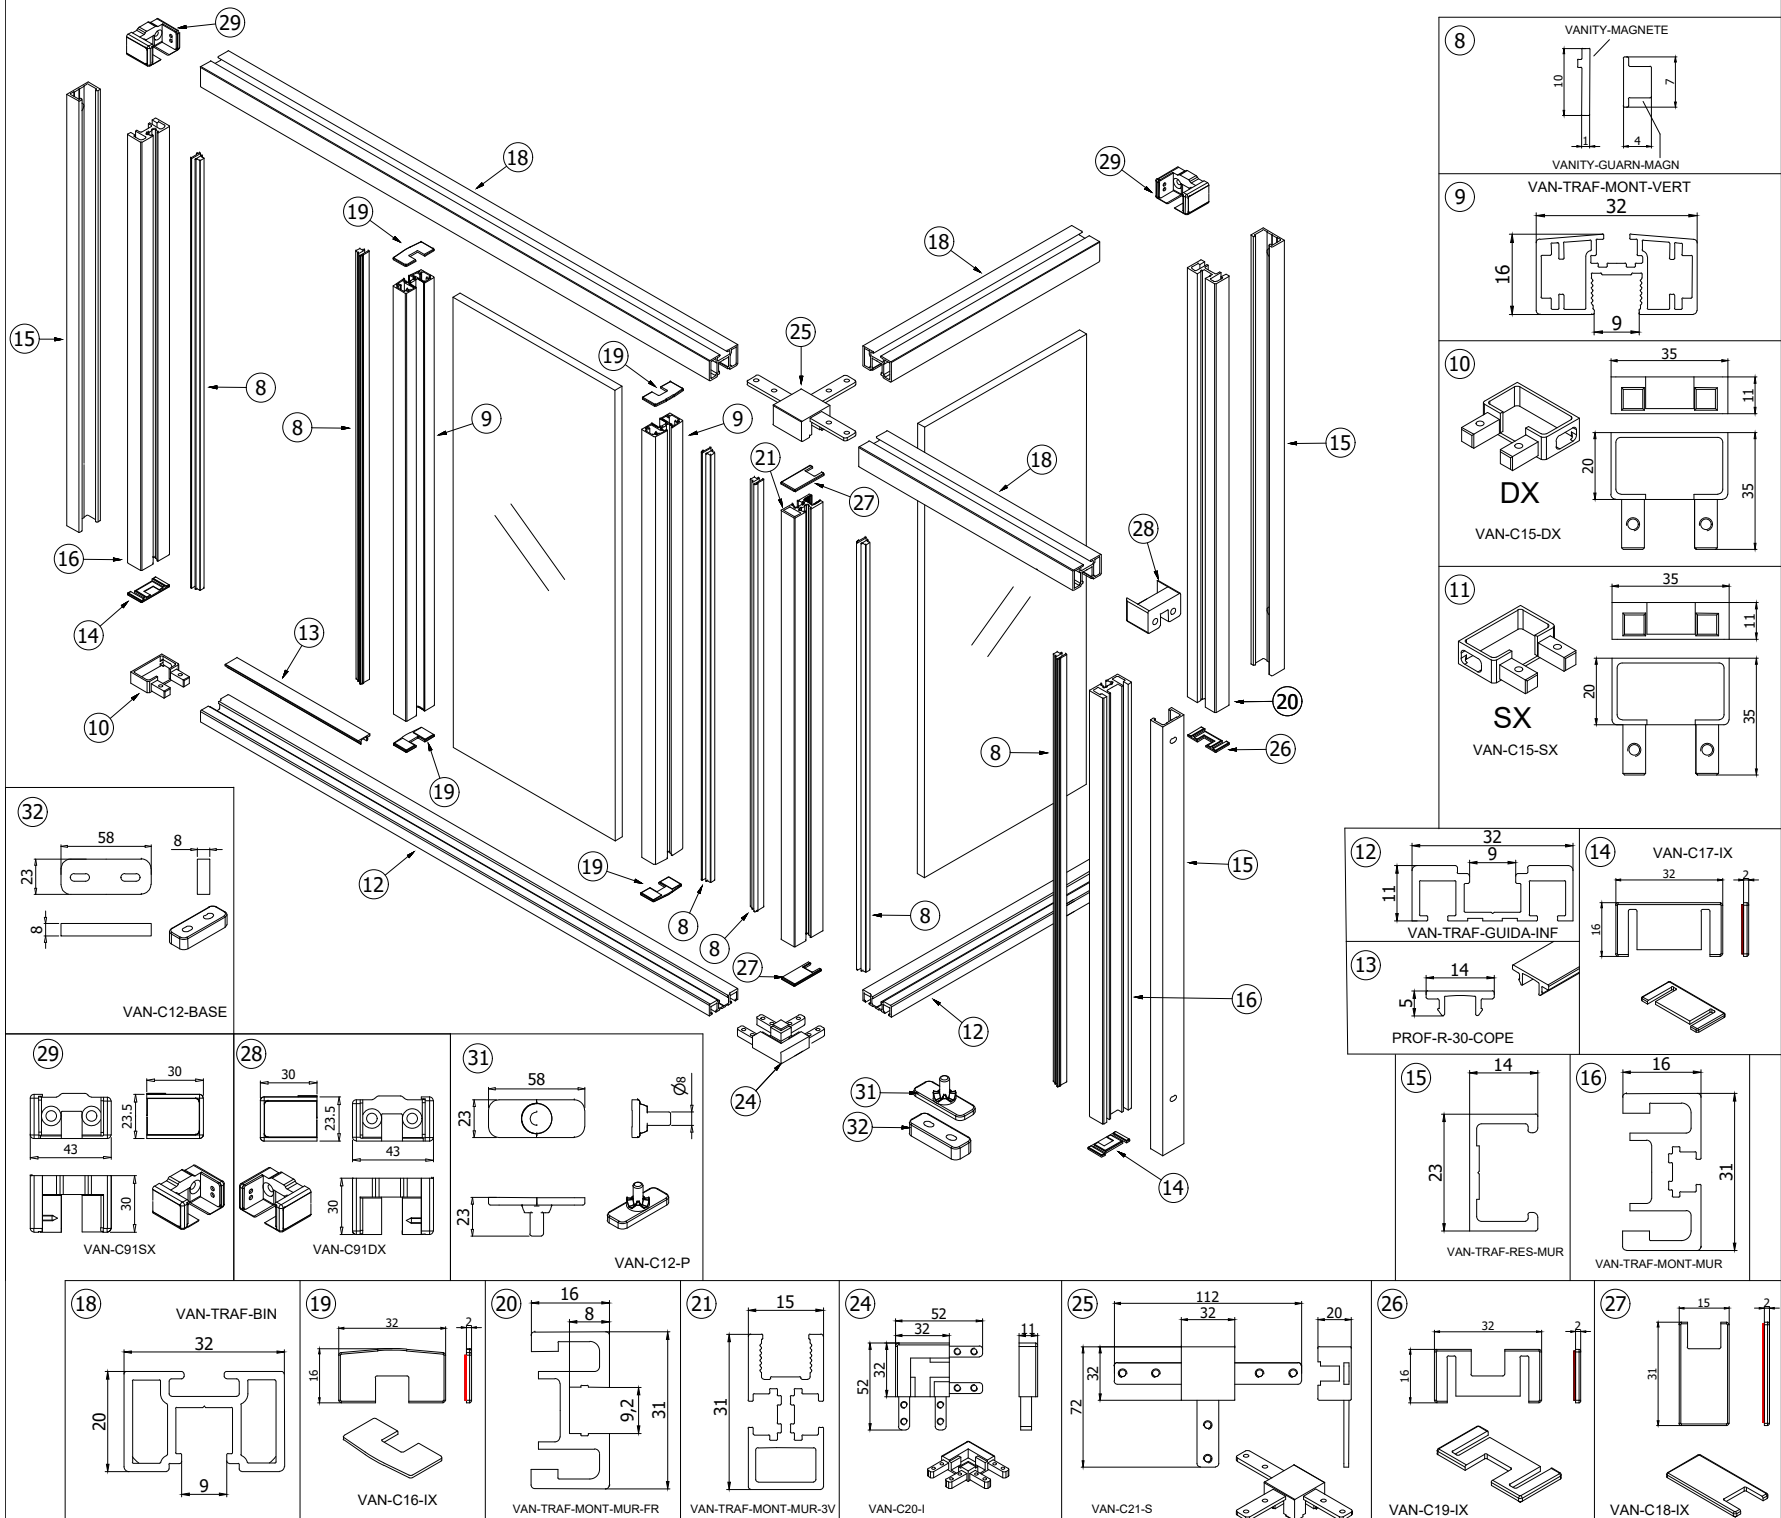

VANITY - SET 8 montaggio a soffitto, versione porta doppia, profilo a terra solo per entrata doccia.
Entrata WC senza profilo a terra / Vanity ceiling-mounted system, double door version, floor profile only at the shower entrance.
WC entrance without floor profile.