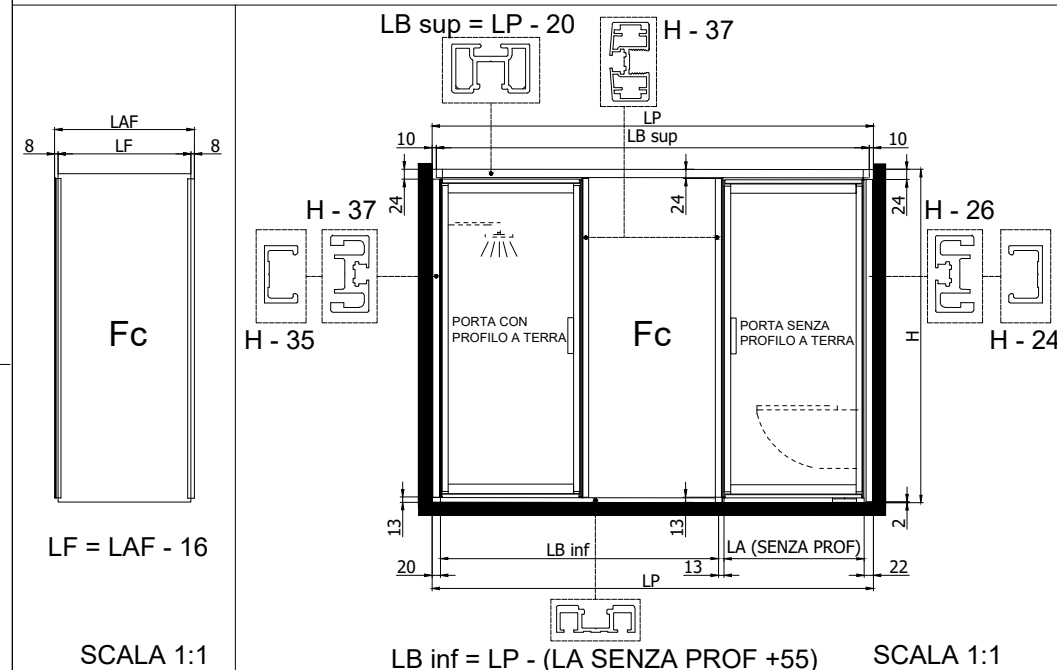

VANITY - Set porta montaggio a soffitto con profilo a terra

VANITY - Ceiling installation with bottom profile

VANITY - SET 6 montaggio a soffitto, versione porta doppia, profilo a terra solo per entrata doccia.
 Entrata WC senza profilo a terra / Vanity ceiling-mounted system, double door version, floor profile only at the shower entrance.
 WC entrance without floor profile.

VANITY - SET 6 montaggio a soffitto, versione porta doppia, profilo a terra solo per entrata doccia.
 Entrata WC senza profilo a terra / Vanity ceiling-mounted system, double door version, floor profile only at the shower entrance.
 WC entrance without floor profile.

VANITY - SET 7 montaggio a soffitto, versione porta doppia, profilo a terra solo per entrata doccia.
 Entrata WC senza profilo a terra / Vanity ceiling-mounted system, double door version, floor profile only at the shower entrance.
 WC entrance without floor profile.